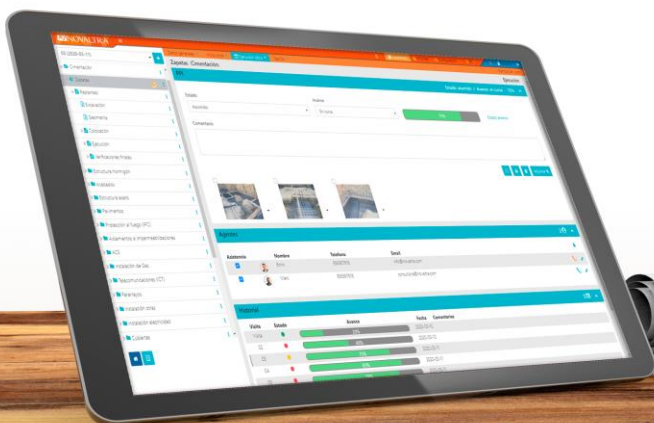

Comunicacions entre agents.

NOVALTRA

20% descompte

Sobre PVP per a col·legiats: