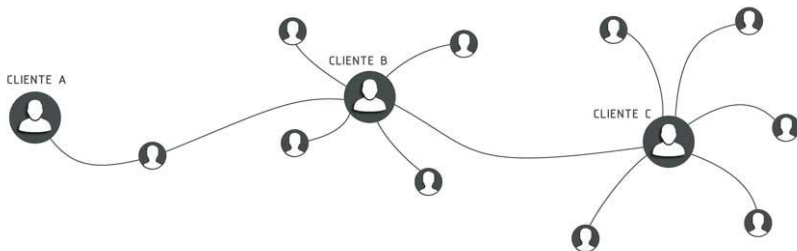

Comunicacions entre agents.

NOVALTRA

20% descompte

Sobre PVP per a col·legiats: